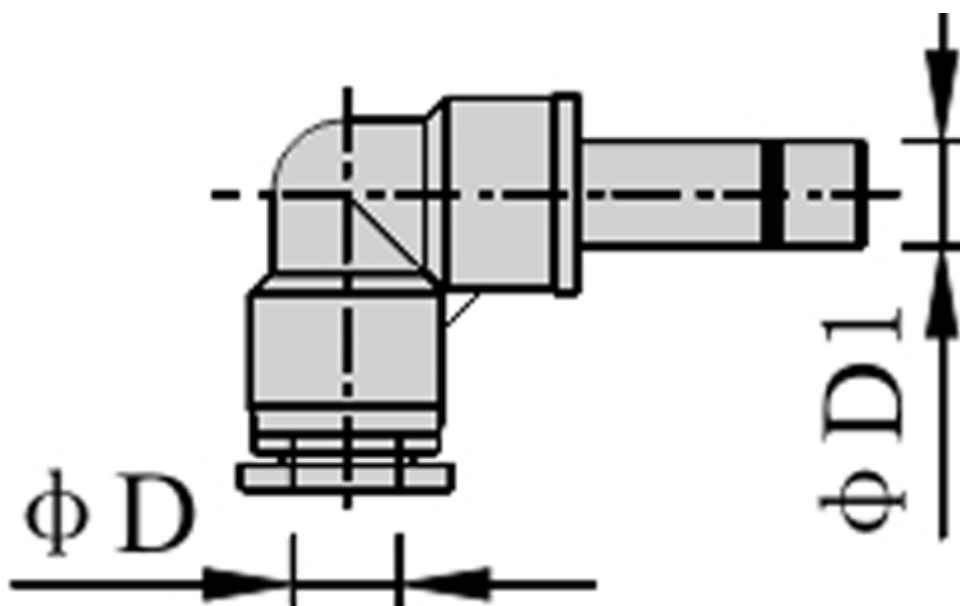

Varenummer: 58EPLJ108  
Beskrivelse: Fitting EPLJ108 vinkelreduktion  
slangediameter10 - 8

## Mål

D = 10

D1 = 8